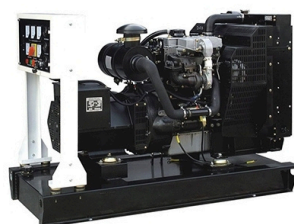

شرکت بازرگانی مهندسی آبادیزل >>>>

021-33992294

09124455793

www.abadiesel.com

تهران - خیابان سعدی جنوبی مجتمع تجاری اداری سعدی - طبقه 4 - واحد 412

دیزل ژنراتور لوول 50 کاوا

مشخصات موتور

| | | |
|------------------------|---------------|-----------------|
| Engine Model | 1003TG | مدل موتور |
| Country of Origin | چین | اصالت برند |
| Producing Country | چین | کشور سازنده |
| Prime Power | 40KW | توان دائم |
| Standby Power | 45KW | حداکثر توان |
| Total Displacement | 3.61L | حجم موتور |
| No. of Cylinders | 4 | تعداد سیلندر |
| Cooling System | سردسازی با آب | سیستم خنک کننده |
| Revolution Per Minutes | 1500 rpm | دور بر دقیقه |
| Cylinder Arrangement | خطی | آرایش سیلندرها |
| Lub-Oil Capacity | لیتر 6.5 | ظرفیت روغن |
| Governor Type | مکانیکی | نوع گاورنر |

مشخصات ژنراتور

| | | |
|--------------------|---------|--------------------------|
| Alternator Model | SLG224D | مدل آلترناتور |
| Prime Power | 40KVA | توان اسمی بر حسب کاوا |
| Standby Power | 50KVA | توان اضطراری بر حسب کاوا |
| Frequency | 50Hz | فرکانس |
| Insulation | H | نوع عایق |
| Overloading | 110% | اضافه بار |
| Rated Power Factor | 0.8 | ضریب قدرت |
| No. of Pole | 4 | تعداد پل |
| No. of Bearing | 1 | تعداد بلبرینگ |

مشخصات کوبله ژنراتور

| | | |
|---------------|----------------|-----------|
| Chassis Type | ورق فولادی | نوع شاسی |
| Coupling Type | مستقیم | نوع کوبله |
| Fuel Tank | 150L | ظرفیت باک |
| Control Panel | دیتاکام DMG207 | کنترل پنل |