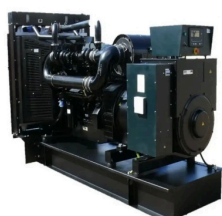

## دیزل ژنراتور پرکینز 330 کاوا

### مشخصات موتور

Engine Model	1506AE88TAG5	مدل موتور
Country of Origin	انگلیس	اصالت برند
Producing Country	انگلیس	کشور سازنده
Prime Power	290KW	توان دائم
Standby Power	310KW	حداکثر توان
Total Displacement	7 L	حجم موتور
No. of Cylinders	6	تعداد سیلندر
Cooling System	سردسازی با آب	سیستم خنک کننده
Revolution Per Minutes	1500 rpm	دور بر دقیقه
Cylinder Arrangement	خطی	آرایش سیلندرها
Lub-Oil Capacity	لیتر 13	ظرفیت روغن
Governor Type	مکانیکی	نوع گاورنر

### مشخصات ژنراتور

Alternator Model	HCI444D	مدل آلترناتور
Prime Power	300KVA	توان اسمی بر حسب کاوا
Standby Power	330KVA	توان اضطراری بر حسب کاوا
Frequency	50Hz	فرکانس
Insulation	H	نوع عایق
Overloading	110%	اضافه بار
Rated Power Factor	0.8	ضریب قدرت
No. of Pole	4	تعداد پل
No. of Bearing	1	تعداد بلبرینگ

### مشخصات کوپله ژنراتور

Chassis Type	ورق فولادی	نوع شاسی
Coupling Type	مستقیم	نوع کوپله
Fuel Tank	150L	ظرفیت باک
Control Panel	DSE4520 دی پی سی	کنترل پنل