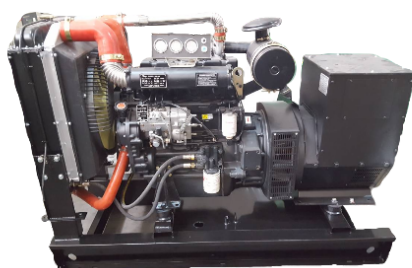

## دیزل ژنراتور تلک 110 کاوا

### مشخصات موتور

Engine Model	KD6105ZD	مدل موتور
Country of Origin	چین	اصالت برند
Producing Country	چین	کشور سازنده
Prime Power	100KW	توان دائم
Standby Power	105KW	حداکثر توان
Total Displacement	3.61 L	حجم موتور
No. of Cylinders	4	تعداد سیلندر
Cooling System	سردسازی با آب	سیستم خنک کننده
Revolution Per Minutes	1500 rpm	دور بر دقیقه
Cylinder Arrangement	خطی	آرایش سیلندرها
Lub-Oil Capacity	اسب بخار 44	قدرت
Governor Type	مکانیکی	نوع گاورنر

## مشخصات ژنراتور

Alternator Model	SLG274C	مدل آلترناتور
Prime Power	100KVA	توان اسمی بر حسب کاوا
Standby Power	110KVA	توان اضطراری بر حسب کاوا
Frequency	50Hz	فرکانس
Insulation	H	نوع عایق
Overloading	110%	اضافه بار
Rated Power Factor	0.8	ضریب قدرت
No. of Pole	4	تعداد پل
No. of Bearing	1	تعداد بلبرینگ

## مشخصات کوپله ژنراتور

Chassis Type	ورق فولادی	نوع شاسی
Coupling Type	مستقیم	نوع کوپله
Fuel Tank	150L	ظرفیت باک
Control Panel	دیتاکام DMG207	کنترل پنل