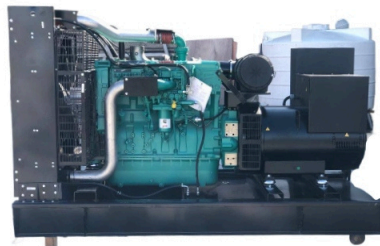

شرکت بازرگانی مهندسی آبادیزل >>>>

021-33992294

09124455793

www.abadiesel.com

تهران - خیابان سعدی جنوبی مجتمع تجاری اداری سعدی - طبقه 4 - واحد 412

دیزل ژنراتور ولوو 275 کاوا

مشخصات موتور

Engine Model	TAD734GE	مدل موتور
Country of Origin	سوئد	اصالت برند
Producing Country	سوئد	کشور سازنده
Prime Power	220KW	توان دائم
Standby Power	250KW	حداکثر توان
Total Displacement	7.5 L	حجم موتور
No. of Cylinders	6	تعداد سیلندر
Cooling System	سردسازی با آب	سیستم خنک کننده
Revolution Per Minutes	1500 rpm	دور بر دقیقه
Cylinder Arrangement	خطی	آرایش سیلندرها
Lub-Oil Capacity	لیتر 13	ظرفیت روغن
Governor Type	مکانیکی	نوع گاورنر

مشخصات ژنراتور

Alternator Model	UCI274C	مدل آلترناتور
Prime Power	250KVA	توان اسمی بر حسب کاوا
Standby Power	275KVA	توان اضطراری بر حسب کاوا
Frequency	50Hz	فرکانس
Insulation	H	نوع عایق
Overloading	110%	اضافه بار
Rated Power Factor	0.8	ضریب قدرت
No. of Pole	4	تعداد پل
No. of Bearing	1	تعداد بلبرینگ

مشخصات کوپله ژنراتور

Chassis Type	ورق فولادی	نوع شاسی
Coupling Type	مستقیم	نوع کوپله
Fuel Tank	300L	ظرفیت باک
Control Panel	DSE4520 دی پی سی	کنترل پنل

تجهیزات استاندارد

- **موتور:** این برند از موتورهای دیزلی با برندهای معتبر همچون کامینز (Cummins)، پرکینز (Perkins) و ولوو (Volvo) استفاده می‌کنند.
- **ژنراتور:** ژنراتورهای این دیزل ژنراتورها معمولاً از برندهای استامفورد (Stamford) یا لروی سومر (Leroy Somer) هستند.
- **تابلو کنترل:** این دیزل ژنراتورها مجهز به تابلو کنترل دیجیتال هستند که امکان کنترل و نظارت بر عملکرد دیزل ژنراتور را فراهم می‌کند.
- **سیستم خنک‌کننده:** سیستم خنک‌کننده این دیزل ژنراتورها معمولاً از نوع رادیاتور است.
- **قابلیت حمل:** برخی از مدل‌های کوچک‌تر این دیزل ژنراتورها قابلیت حمل دارند و می‌توان آن‌ها را به راحتی جابجا کرد.