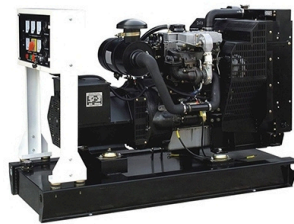

شرکت بازرگانی مهندسی آبادیزل >>>>

021-33992294

09124455793

www.abadiesel.com

تهران - خیابان سعدی جنوبی مجتمع تجاری اداری سعدی - طبقه 4 - واحد 412

دیزل ژنراتور لوول 30 کاوا

مشخصات موتور

Engine Model	1003G	مدل موتور
Country of Origin	چین	اصالت برند
Producing Country	چین	کشور سازنده
Prime Power	25KW	توان دائم
Standby Power	28KW	حداکثر توان
Total Displacement	3.61L	حجم موتور
No. of Cylinders	4	تعداد سیلندر
Cooling System	سردسازی با آب	سیستم خنک کننده
Revolution Per Minutes	1500 rpm	دور بر دقیقه
Cylinder Arrangement	خطی	آرایش سیلندرها
Lub-Oil Capacity	لیتر 6.5	ظرفیت روغن
Governor Type	مکانیکی	نوع گاورنر

مشخصات ژنراتور

Alternator Model	SLG184G	مدل آلترناتور
Prime Power	28KVA	توان اسمی بر حسب کاوا
Standby Power	30KVA	توان اضطراری بر حسب کاوا
Frequency	50Hz	فرکانس
Insulation	H	نوع عایق
Overloading	110%	اضافه بار
Rated Power Factor	0.8	ضریب قدرت
No. of Pole	4	تعداد پل
No. of Bearing	1	تعداد بلبرینگ

مشخصات کوپله ژنراتور

Chassis Type	ورق فولادی	نوع شاسی
Coupling Type	مستقیم	نوع کوپله
Fuel Tank	150L	ظرفیت باک
Control Panel	دیتاکام DMG207	کنترل پنل

تجهیزات استاندارد

ویژگی و مزایا

این محصول از جمله تجهیزات مهم و پر کاربردی هستند که در معادن و صنایع های مختلف مورد استفاده قرار گرفته و مزایا و معایب خاص خود را دارا است.