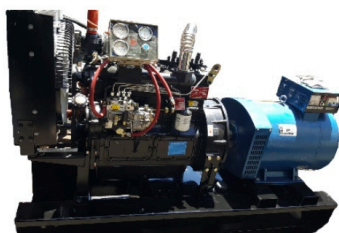

شرکت بازرگانی مهندسی آبادیزل >>>>

021-33992294

09124455793

www.abadiesel.com

تهران - خیابان سعدی جنوبی مجتمع تجاری اداری سعدی - طبقه 4 - واحد 412

دیزل ژنراتور استریم 25 کاوا

مشخصات موتور

مشخصات موتور		
Engine Model	K4100D	مدل موتور
Country of Origin	چین	اصالت برند
Producing Country	چین	کشور سازنده
Prime Power	18KW	توان دائم
Standby Power	21KW	حداکثر توان
Total Displacement	4 L	حجم موتور
No. of Cylinders	4	تعداد سیلندر
Cooling System	سردسازی با آب	سیستم خنک کننده
Revolution Per Minutes	1500 rpm	دور بر دقیقه
Cylinder Arrangement	خطی	آرایش سیلندرها
Lub-Oil Capacity	لیتر 16	ظرفیت روغن
Governor Type	مکانیکی	نوع گاورنر

مشخصات ژنراتور

Alternator Model	STC20	مدل آلترناتور
Prime Power	20KVA	توان اسمی بر حسب کاوا
Standby Power	25KVA	توان اضطراری بر حسب کاوا
Frequency	50Hz	فرکانس
Insulation	H	نوع عایق
Overloading	110%	اضافه بار
Rated Power Factor	0.8	ضریب قدرت
No. of Pole	4	تعداد پل
No. of Bearing	1	تعداد بلبرینگ

مشخصات کوپله ژنراتور

Chassis Type	ورق فولادی	نوع شاسی
Coupling Type	مستقیم	نوع کوپله
Fuel Tank	150L	ظرفیت باک
Control Panel	دیتاکام DMG207	کنترل پنل

تجهيزات استاندارد

ویژگی و مزایا ژنراتور استریم

- نگهداری و تعمیرات آسان تر در مقایسه با سایر برندها
- مجهز به گاورنر الکترونیکی و سیستم توربوشارژ
- نسبت تراکم بالا که منجر به کاهش استهلاک می شود
- استفاده از آلترناتور با سیم پیچی 100 درصد مسی
- مصرف سوخت نسبتا پایین و آلایندهی کمتر
- قابلیت به کارگیری به عنوان دیزل ژنراتو دائم کار
- عملکرد پایدار پیوسته تا 10 ساعت
- قیمت مناسب و تولید تحت لیسانس اروپا
- ظرفیت کوپله شدن با تمامی آلترناتورها