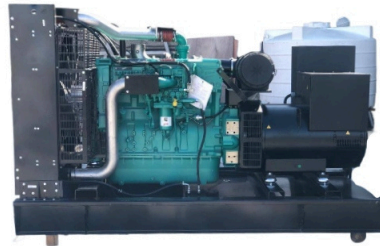

## دیزل ژنراتور ولوو 350 کاوا

### مشخصات موتور

Engine Model	TAD843GE	مدل موتور
Country of Origin	سوئد	اصالت برند
Producing Country	سوئد	کشور سازنده
Prime Power	310KW	توان دائم
Standby Power	330KW	حداکثر توان
Total Displacement	8 L	حجم موتور
No. of Cylinders	6	تعداد سیلندر
Cooling System	سردسازی با آب	سیستم خنک کننده
Revolution Per Minutes	1500 rpm	دور بر دقیقه
Cylinder Arrangement	خطی	آرایش سیلندرها
Lub-Oil Capacity	لیتر 13	ظرفیت روغن
Governor Type	مکانیکی	نوع گاورنر

## مشخصات ژنراتور

Alternator Model	S4L1D-D	مدل آلترناتور
Prime Power	310KVA	توان اسمی بر حسب کاوا
Standby Power	350KVA	توان اضطراری بر حسب کاوا
Frequency	50Hz	فرکانس
Insulation	H	نوع عایق
Overloading	110%	اضافه بار
Rated Power Factor	0.8	ضریب قدرت
No. of Pole	4	تعداد پل
No. of Bearing	1	تعداد بلبرینگ

## مشخصات کوپله ژنراتور

Chassis Type	ورق فولادی	نوع شاسی
Coupling Type	مستقیم	نوع کوپله
Fuel Tank	350L	ظرفیت باک
Control Panel	DSE4520 دی پی سی	کنترل پنل