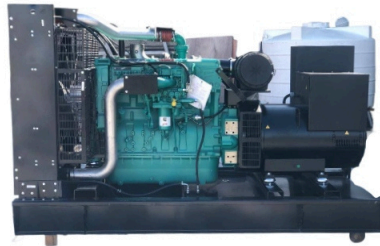

شرکت بازرگانی مهندسی آبادیزل >>>>

021-33992294

09124455793

www.abadiesel.com

تهران - خیابان سعدی جنوبی مجتمع تجاری اداری سعدی - طبقه 4 - واحد 412

دیزل ژنراتور ولوو 170 کاوا

مشخصات موتور

Engine Model	TAD731GE	مدل موتور
Country of Origin	سوئد	اصالت برند
Producing Country	سوئد	کشور سازنده
Prime Power	160KW	توان دائم
Standby Power	163KW	حداکثر توان
Total Displacement	7.5 L	حجم موتور
No. of Cylinders	4	تعداد سیلندر
Cooling System	سردسازی با آب	سیستم خنک کننده
Revolution Per Minutes	1500 rpm	دور بر دقیقه
Cylinder Arrangement	خطی	آرایش سیلندرها
Lub-Oil Capacity	اسب بخار 44	قدرت
Governor Type	مکانیکی	نوع گاورنر

مشخصات ژنراتور

Alternator Model	UCI274C	مدل آلترناتور
Prime Power	160KVA	توان اسمی بر حسب کاوا
Standby Power	170KVA	توان اضطراری بر حسب کاوا
Frequency	50Hz	فرکانس
Insulation	H	نوع عایق
Overloading	110%	اضافه بار
Rated Power Factor	0.8	ضریب قدرت
No. of Pole	4	تعداد پل
No. of Bearing	1	تعداد بلبرینگ

مشخصات کوپله ژنراتور

Chassis Type	ورق فولادی	نوع شاسی
Coupling Type	مستقیم	نوع کوپله
Fuel Tank	150L	ظرفیت باک
Control Panel	دیتاکام DMG207	کنترل پنل

تجهیزات استاندارد

- **موتور:** این برند از موتورهای دیزلی با برندهای معتبر همچون کامینز (Cummins)، پرکینز (Perkins) و ولوو (Volvo) استفاده می‌کنند.
- **ژنراتور:** ژنراتورهای این دیزل ژنراتورها معمولاً از برندهای استامفورد (Stamford) یا لروی سومر (Leroy Somer) هستند.
- **تابلو کنترل:** این دیزل ژنراتورها مجهز به تابلو کنترل دیجیتال هستند که امکان کنترل و نظارت بر عملکرد دیزل ژنراتور را فراهم می‌کند.
- **سیستم خنک‌کننده:** سیستم خنک‌کننده این دیزل ژنراتورها معمولاً از نوع رادیاتور است.
- **قابلیت حمل:** برخی از مدل‌های کوچک‌تر این دیزل ژنراتورها قابلیت حمل دارند و می‌توان آن‌ها را به راحتی جابجا کرد.