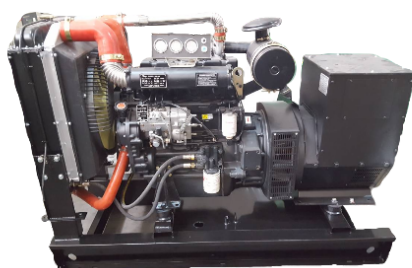

## دیزل ژنراتور تلک 200 کاوا

### مشخصات موتور

Engine Model	KD6105AZLD	مدل موتور
Country of Origin	چین	اصالت برند
Producing Country	چین	کشور سازنده
Prime Power	180KW	توان دائم
Standby Power	190KW	حداکثر توان
Total Displacement	13 L	حجم موتور
No. of Cylinders	4	تعداد سیلندر
Cooling System	سردسازی با آب	سیستم خنک کننده
Revolution Per Minutes	1500 rpm	دور بر دقیقه
Cylinder Arrangement	خطی	آرایش سیلندرها
Lub-Oil Capacity	اسب بخار 44	قدرت
Governor Type	مکانیکی	نوع گاورنر

## مشخصات ژنراتور

Alternator Model	SLG274F	مدل آلترناتور
Prime Power	190KVA	توان اسمی بر حسب کاوا
Standby Power	200KVA	توان اضطراری بر حسب کاوا
Frequency	50Hz	فرکانس
Insulation	H	نوع عایق
Overloading	110%	اضافه بار
Rated Power Factor	0.8	ضریب قدرت
No. of Pole	4	تعداد پل
No. of Bearing	1	تعداد بلبرینگ

## مشخصات کوپله ژنراتور

Chassis Type	ورق فولادی	نوع شاسی
Coupling Type	مستقیم	نوع کوپله
Fuel Tank	150L	ظرفیت باک
Control Panel	دیتاکام DMG207	کنترل پنل