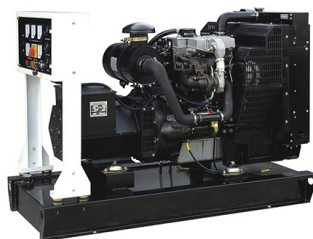

## دیزل ژنراتور پرکینز 110 کاوا

### مشخصات موتور

مشخصات موتور		
Engine Model	1104C-44TAG2	مدل موتور
Country of Origin	انگلیس	اصالت برند
Producing Country	انگلیس	کشور سازنده
Prime Power	90KW	توان دائم
Standby Power	100KW	حداکثر توان
Total Displacement	4.4 L	حجم موتور
No. of Cylinders	4	تعداد سیلندر
Cooling System	سردسازی با آب	سیستم خنک کننده
Revolution Per Minutes	1500 rpm	دور بر دقیقه
Cylinder Arrangement	خطی	آرایش سیلندرها
Lub-Oil Capacity	لیتر 10	ظرفیت روغن
Governor Type	مکانیکی	نوع گاورنر

### مشخصات ژنراتور

Alternator Model	UCI224C	مدل آلترناتور
Prime Power	100KVA	توان اسمی بر حسب کاوا
Standby Power	110KVA	توان اضطراری بر حسب کاوا
Frequency	50Hz	فرکانس
Insulation	H	نوع عایق
Overloading	110%	اضافه بار
Rated Power Factor	0.8	ضریب قدرت
No. of Pole	4	تعداد پل
No. of Bearing	1	تعداد بلبرینگ

### مشخصات کوبله ژنراتور

Chassis Type	ورق فولادی	نوع شاسی
Coupling Type	مستقیم	نوع کوبله
Fuel Tank	150L	ظرفیت باک
Control Panel	دیتاکام DMG207	کنترل پنل