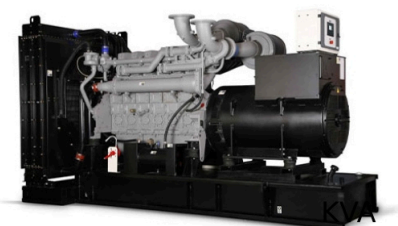

## دیزل ژنراتور پرکینز 400 کاوا

### مشخصات موتور

Engine Model	2206AE13TAG2	مدل موتور
Country of Origin	انگلیس	اصالت برند
Producing Country	انگلیس	کشور سازنده
Prime Power	350KW	توان دائم
Standby Power	380KW	حداکثر توان
Total Displacement	12.5 L	حجم موتور
No. of Cylinders	6	تعداد سیلندر
Cooling System	سردسازی با آب	سیستم خنک کننده
Revolution Per Minutes	1500 rpm	دور بر دقیقه
Cylinder Arrangement	خطی	آرایش سیلندرها
Lub-Oil Capacity	لیتر 13	ظرفیت روغن
Governor Type	مکانیکی	نوع گاورنر

### مشخصات ژنراتور

Alternator Model	HCI444E	مدل آلترناتور
Prime Power	350KVA	توان اسمی بر حسب کاوا
Standby Power	400KVA	توان اضطراری بر حسب کاوا
Frequency	50Hz	فرکانس
Insulation	H	نوع عایق
Overloading	110%	اضافه بار
Rated Power Factor	0.8	ضریب قدرت
No. of Pole	4	تعداد پل
No. of Bearing	1	تعداد بلبرینگ

### مشخصات کوپله ژنراتور

Chassis Type	ورق فولادی	نوع شاسی
Coupling Type	مستقیم	نوع کوپله
Fuel Tank	150L	ظرفیت باک
Control Panel	DSE7320 دی پی سی	کنترل پنل