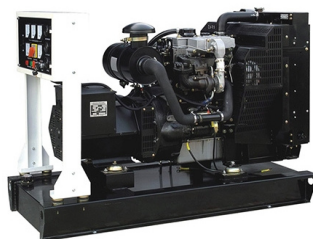

## دیزل ژنراتور پرکینز 165 کاوا

### مشخصات موتور

Engine Model	1106A-70TAG2	مدل موتور
Country of Origin	انگلیس	اصالت برند
Producing Country	انگلیس	کشور سازنده
Prime Power	140KW	توان دائم
Standby Power	150KW	حداکثر توان
Total Displacement	7 L	حجم موتور
No. of Cylinders	6	تعداد سیلندر
Cooling System	سردسازی با آب	سیستم خنک کننده
Revolution Per Minutes	1500 rpm	دور بر دقیقه
Cylinder Arrangement	خطی	آرایش سیلندرها
Lub-Oil Capacity	لیتر 13	ظرفیت روغن
Governor Type	مکانیکی	نوع گاورنر

### مشخصات ژنراتور

Alternator Model	UCI274F	مدل آلترناتور
Prime Power	150KVA	توان اسمی بر حسب کاوا
Standby Power	165KVA	توان اضطراری بر حسب کاوا
Frequency	50Hz	فرکانس
Insulation	H	نوع عایق
Overloading	110%	اضافه بار
Rated Power Factor	0.8	ضریب قدرت
No. of Pole	4	تعداد پل
No. of Bearing	1	تعداد بلبرینگ

### مشخصات کوبله ژنراتور

Chassis Type	ورق فولادی	نوع شاسی
Coupling Type	مستقیم	نوع کوبله
Fuel Tank	150L	ظرفیت باک
Control Panel	دیتاکام DMG207	کنترل پنل