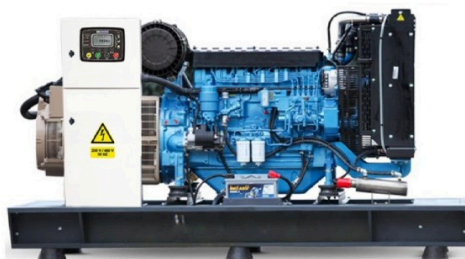

## دیزل ژنراتور بادوین 165 کاوا

### مشخصات موتور

Engine Model	6M11G165/5	مدل موتور
Country of Origin	فرانسه	اصالت برند
Producing Country	چین	کشور سازنده
Prime Power	138 KW	توان دائم
Standby Power	152 KW	حداکثر توان
Total Displacement	6.75 L	حجم موتور
No. of Cylinders	6	تعداد سیلندر
Cooling System	سردسازی با آب	سیستم خنک کننده
Revolution Per Minutes	1500 rpm	دور بر دقیقه
Cylinder Arrangement	خطی	آرایش سیلندرها
Lub-Oil Capacity	17 L	ظرفیت روغن
Engine Coolant Capacity	17 L	ظرفیت خنک کننده موتور

### مشخصات ژنراتور

Alternator Model	SLG274F	مدل آلترناتور
Prime Power	150KVA	توان اسمی بر حسب کاوا
Standby Power	165KVA	توان اضطراری بر حسب کاوا
Frequency	50Hz	فرکانس
Insulation	H	نوع عایق
Overloading	110%	اضافه بار
Rated Power Factor	0.8	ضریب قدرت
No. of Pole	4	تعداد پل
No. of Bearing	1	تعداد بلبرینگ

### مشخصات کوپله ژنراتور

Chassis Type	ورق فولادی	نوع شاسی
Coupling Type	مستقیم	نوع کوپله
Fuel Tank	250L	ظرفیت باک
Control Panel	دیتاکام DMG207	کنترل پنل